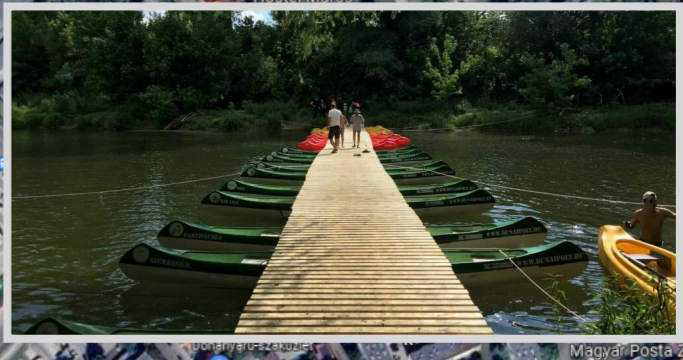

RÁBCA BEERESZTŐ ZSILIP

GYŐRI VÍZI TÚRAHÁLÓZAT